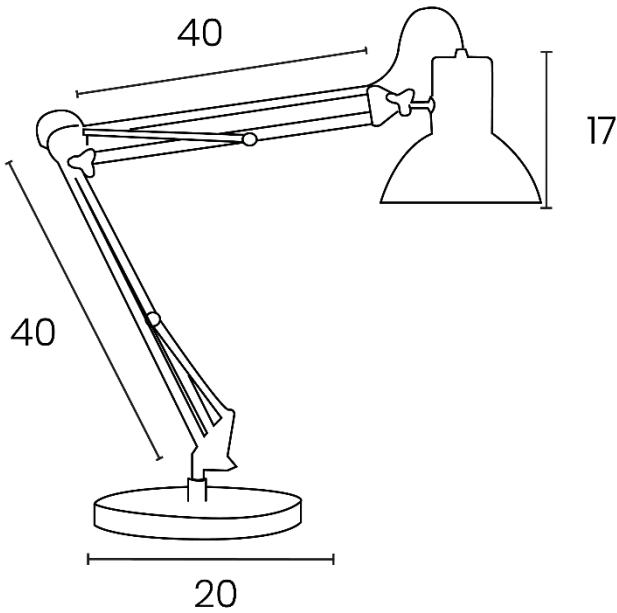

ERGONOMIE

Très maniable grâce à son bras pivotant à double articulation et équipé de ressorts de compensation qui assurent sa stabilité.

DESCRIPTIF GAMME

Large choix

Success existe en 3 longueurs de bras différentes: 66cm, 80 cm et 105 cm en noir. Elle est vendue avec socle et pince.

Disponible également en version Chromée (bras 80 cm).

DIMENSIONS

INFORMATIONS TECHNIQUES

Interrupteur variateur tactile

Sur le cordon.

Mouvements

Double bras pivotant à 360° sur le socle.

Tête orientable en tous sens

Matériaux

Tête et bras en aluminium recyclable, socle en acier finition peinture époxy.

Source

Livrée sans ampoule, culot E27

N'oubliez pas de commander votre ampoule led (réf 400 124 605) culot E27, 9 W 806 lm 2700 K durée de vie 30 000 h, rayon 200°.

Références	Coloris	Ampoule culot	Garantie	Poids Net	EAN code
400 093 579	Noir Socle + pince	E27	2 ans	3,47 kg	3595560013952