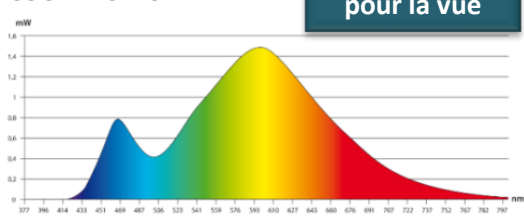

### Transformateur

Débrochable sur prise 12V 1A.

Pas de reflets grâce aux diffuseurs

COURBE SPECTRALE

Mesure des lux (à 40 cm du plan de travail)

Références	Coloris/ Fixations	Energie consommée KW/1000 h	Lumen	Lm/W	T° couleur	IRC	Durée de vie Source	Garantie (hors transfo)	Poids Net	EAN code
400 016 681	Noir Socle	7	520	93	3000 K	84	40 000 h	2 ans	2,99 kg	3595560002238