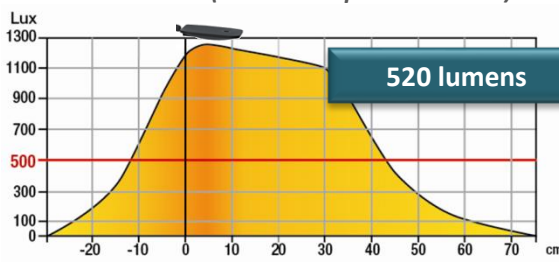

### Transformateur

Débrochable sur prise 12V 1A.

Pas de reflets grâce aux diffuseurs

COURBE SPECTRALE

Mesure des lux (à 40 cm du plan de travail)

Références	Coloris/ Fixations	Energie consommée KW/1000 h	Lumen	Lm/W	T° couleur	IRC	Durée de vie Source	Garantie (hors transfo)	Poids Net	EAN code
400 016 681	Noir Socle	7	520	93	3000 K	84	40 000 h	2 ans	2,99 kg	3595560002238