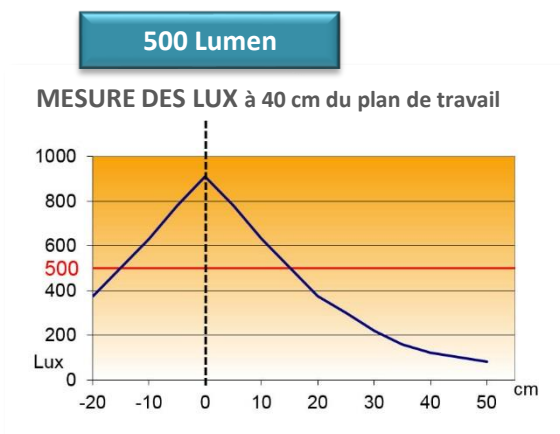

Matériaux

Tête et socle en ABS
Bras en aluminium recyclable

Référence	Coloris	Energie consommée KW/1000 h	Lumen	Lm/W	Température de couleur	IRC	Durée de vie source	Garantie (hors driver)	Poids net
400 092 102	Noir	6	500	83	3000 K	89	50 000 h	2 ans	1,15kg