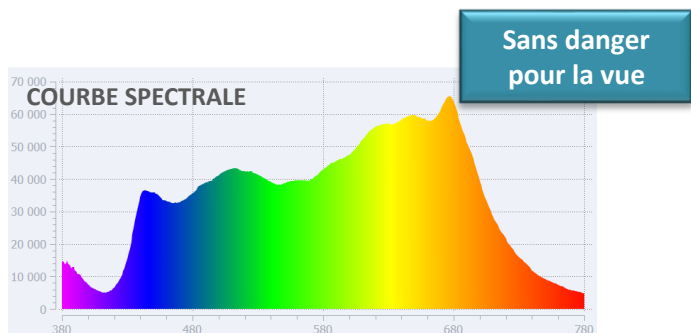

Matériaux

Tête et socle en ABS
Bras en aluminium recyclable

Référence	Coloris	Energie consommée KW/1000 h	Lumen	Lm/W	Température de couleur	IRC	Durée de vie source	Garantie (hors driver)	Poids net
400 092 102	Noir	6	500	83	3000 K	89	50 000 h	2 ans	1,15kg