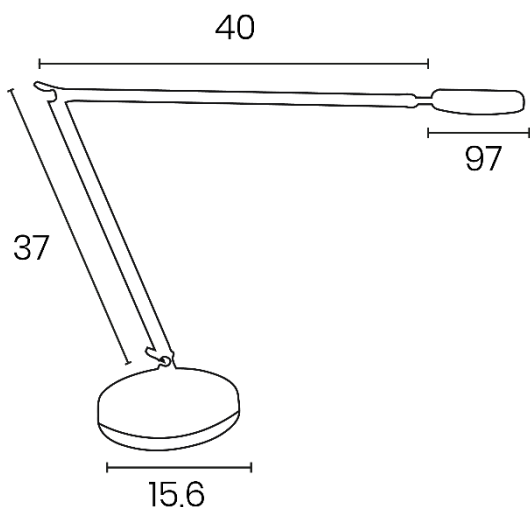

x4

DIMENSIONS

INFORMATIONS TECHNIQUES

Mouvements

Bras triple articulation pivote à 360° sur le socle.
Tête orientation en tous sens

Source

Leds intégrées*: puissance nominale 6W
*ne peuvent être changées

Transformateur