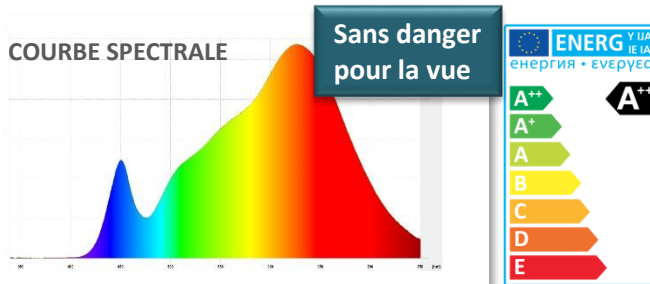

PERFORMANTE

LED dernière génération

Baia est équipée d'une LED multi-chip de 8W pour un éclairage de 960 Lumens. Excellent IRC de 96.

Durée de vie de 40 000 heures, sans avoir à changer de consommable.

Pour un confort visuel optimal, Baia est dotée d'un diffuseur qui permet un éclairage asymétrique: surface éclairée augmentée, éblouissements et contrastes, responsables de maux de tête neutralisés.

DIMENSIONS

INFORMATIONS TECHNIQUES

Matériaux

Bras en aluminium recyclable, tête et socle en ABS
Tête et socle en plastique

Interrupteur variateur tactile

Variation de l'intensité lumineuse, mémorisation du réglage de l'intensité
Coupe automatique au bout de 5 h sans utilisation.

Mouvements

Double bras articulé / pivotant à 360° sur le socle.
Tête orientable en tous sens.

Transformateur

Débrochable sur prise.

Références	Coloris	Energie consommée KW/1000 h	Lumen	Lm/W	T° couleur Kelvin	IRC	Durée de vie Source	Garan-tie	Poids Net	EAN code
400 023 552	Noir Socle	8	960	120	3000	96	40 000 h	2 ans	2,72 kg	3595560003921
400 023 550	Blanc Socle	8	960	120	3000	96	40 000 h	2 ans	2,72 kg	3595560003891
400 040 148	Blanc axe	8	960	120	3000	96	40 000 h	2 ans	0,65kg	3595560007769