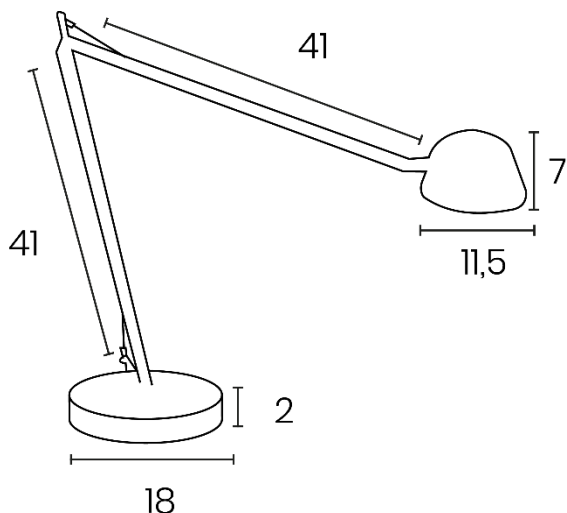

DIMENSIONS

INFORMATIONS TECHNIQUES

Matériaux

Bras en aluminium recyclable, tête et socle en ABS
Tête et socle en plastique

Interrupteur variateur tactile

Variation de l'intensité lumineuse, mémorisation du réglage de l'intensité
Coupe automatique au bout de 5 h sans utilisation.

Mouvements

Double bras articulé / pivotant à 360° sur le socle.
Tête orientable en tous sens.

Transformateur

Débrochable sur prise.

Références	Coloris	Energie consommée KW/1000 h	Lumen	Lm/W	T° couleur Kelvin	IRC	Durée de vie Source	Garan-tie	Poids Net	EAN code
400 023 552	Noir Socle	8	960	120	3000	96	40 000 h	2 ans	2,72 kg	3595560003921
400 023 550	Blanc Socle	8	960	120	3000	96	40 000 h	2 ans	2,72 kg	3595560003891
400 040 148	Blanc axe	8	960	120	3000	96	40 000 h	2 ans	0,65kg	3595560007769