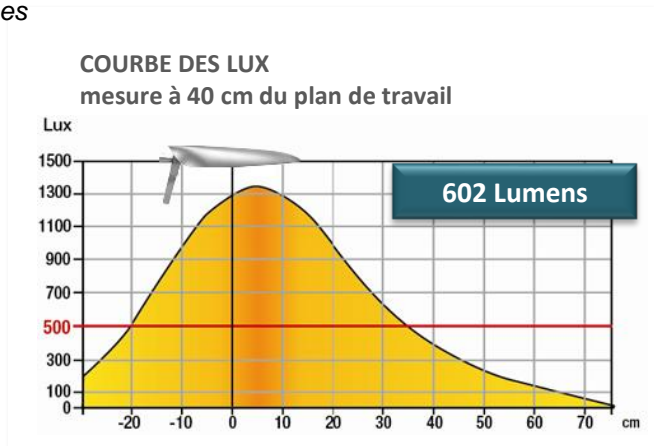

Transformateur

Débrochable sur prise.

Référence	Coloris	Energie consommée KW/1000 h	Lumen	Lm/W	T° couleur Kelvin	IRC	Durée de vie Source	Garantie	Poids Net	EAN code
400 060 744	Noir	6,5	602	93	3100	84	40 000 h	2 ans	2,9 kg	3595560011162