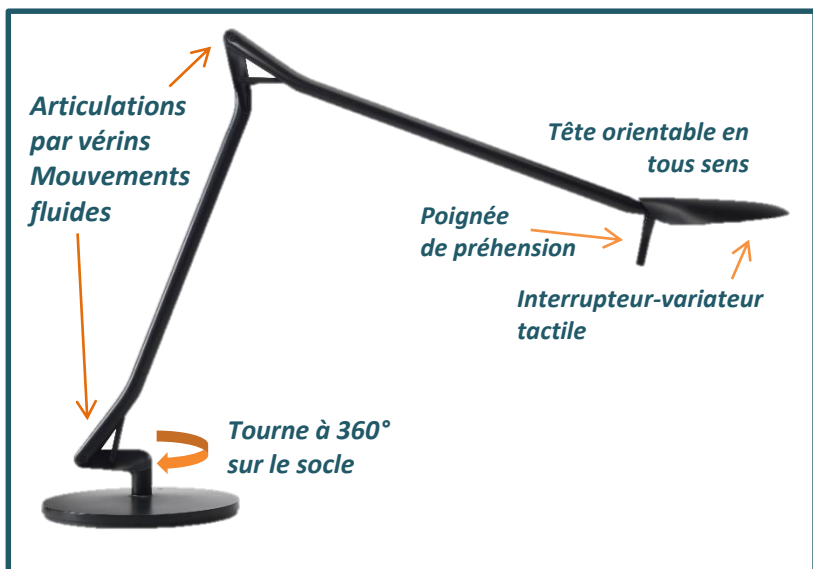

## DESIGN

Gracieuse et fonctionnelle

ATO est le fruit d'une étroite collaboration entre l'agence de Patrick Jouin et notre bureau d'étude interne. Son design très travaillé et sa technologie avancée en font une lampe que l'on peut qualifier de magistrale. Les articulations du bras sont équipées d'un système de vérin qui permet une grande souplesse et une grande fluidité des mouvements. La tête s'oriente en tous sens et le bras tourne à 360° sur le socle. Les mouvements se font sans friction, avec beaucoup de liberté, ATO est très agréable à utiliser au quotidien.

Pour offrir un confort visuel optimal à son utilisateur, elle est dotée d'un diffuseur qui permet un éclairage asymétrique : surface éclairée augmentée, éblouissements et contrastes, responsables de maux de tête, neutralisés: éclairage ergonomique par excellence.

## INTELLIGENTE

Dotées de toutes les options

Interrupteur tactile avec variation de l'intensité

Mémorisation du réglage de l'intensité.

Coupage automatique au bout de 5h sans utilisation : économies et sécurité

## DIMENSIONS