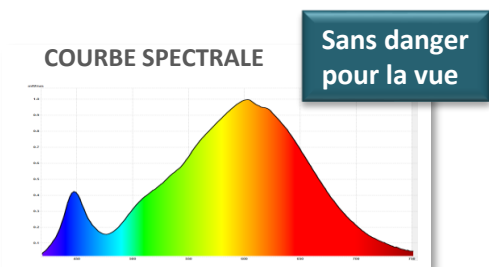

Transformateur

Débrochable sur prise.

Référence	Coloris	Energie consommée KW/1000 h	Lumen	Lm/W	T° couleur Kelvin	IRC	Durée de vie Source	Garantie	Poids Net	EAN code
400 060 744	Noir	6,5	602	93	3100	84	40 000 h	2 ans	2,9 kg	3595560011162