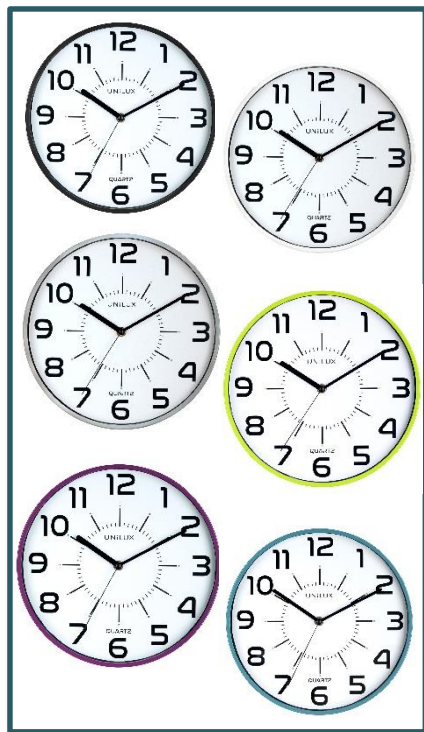

# POP

« POP : pendule silencieuse et colorée pour les bureaux. »

### 5 couleurs au choix

Pop est le fruit de la rencontre d'un design classique et de couleurs tendances. Sa grande surface vitrée la destine aux grands bureau ou aux salles de réunion.

### Matériaux

Contour : plastique

Protection cadran: verre

1 AA 1,5V (fournie)

Conso Moyenne: 0,22 mA

Références	Coloris	Dimen-sions	Pile fournie	Trotteuse	Radio-contrôlée	Lisibilité	garantie	Poids net	EAN code
400 094 281	Noir	Ø 28	1 x AA 1,5 V	Oui	Non	30 m	2 ans	0,46 kg	3595560022496
400 094 282	Blanc	Ø 28	1 x AA 1,5 V	Oui	Non	30 m	2 ans	0,46 kg	3595560022618
400 094 283	Gris métal	Ø 28	1 x AA 1,5 V	Oui	Non	30 m	2 ans	0,46 kg	3595560022656
400 094 560	Bleu	Ø 28	1 x AA 1,5 V	Oui	Non	30 m	2 ans	0,46 kg	3595560024070
400 094 284	Vert anis	Ø 28	1 x AA 1,5 V	Oui	Non	30 m	2 ans	0,46 kg	3595560022663
400 094 285	Violet	Ø 28	1 x AA 1,5 V	Oui	Non	30 m	2 ans	0,46 kg	3595560022854