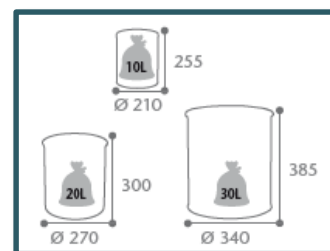

Référence	Coloris	Capacité	Contenance sac	Dim. produit (LxlxH) cm	Poids net en g	Code EAN
R59781	Blanc signalisation RAL 9016	8 L	10 L	21x21x25,5	703	3019920597818
R59791	Noir graphite RAL 9011	8 L	10 L	21x21x25,5	703	3019920597917
R59753	Rouge signalisation RAL 3020	8 L	10 L	21x21x25,5	703	3019920597795
R59756	Bleu acier RAL 5024	8 L	10 L	21x21x25,5	703	3019920597801
R59843	Rose télémagenta RAL 4010	8 L	10 L	21x21x25,5	703	3019920598433
R59580	Blanc signalisation RAL 9016	15 L	20 L	27x27x30	1078	3019920595807
R59583	Noir graphite RAL 9011	15 L	20 L	27x27x30	1078	3019920595838
R59754	Rouge signalisation RAL 3020	15 L	20 L	27x27x30	1078	3019920595890
R59757	Bleu acier RAL 5024	15 L	20 L	27x27x30	1078	3019920595906
R59825	Rose télémagenta RAL 4010	15 L	20 L	27x27x30	1078	3019920598259
R59802	Blanc signalisation RAL 9016	30 L	30 L	34x34x38,5	1841	3019920598020
R59999	Noir graphite RAL 9011	30 L	30 L	34x34x38,5	1841	3019920599998
R59758	Bleu acier RAL 5024	30 L	30 L	34x34x38,5	1841	3019920597993