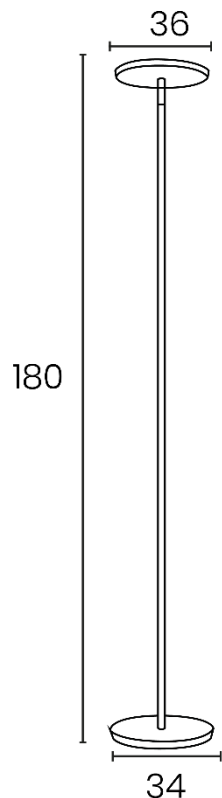

DESIGN

Sobriété des lignes

Son socle de faible encombrement garantit la stabilité de l'ensemble, même à proximité de zones de passage. Fût très fin donnant au produit une allure légère et discrète.

Variateur tactile 3 intensités
sur le mât

x 3

DIMENSIONS

INFORMATIONS TECHNIQUES

Interrupteur variateur tactile

Interrupteur variateur tactile sur le mât (à 130 cm du sol, accessibilité PMR).

Matériaux

- Acier, peinture époxy
- Verre

Source

Leds intégrées: module de 29 W

Mouvements

Vasque sur rotule : orientable

Transformateur

Débrochable sur le cordon
(max 33 W, 1 A)

| Référence | Coloris | Energie consommée KW/1000 h | Lm | Lm/W | Couleur de T° | IRC | Durée de vie Source | Garantie | Poids net | EAN code |
|-------------|---------|-----------------------------|-------|------|---------------|-----|---------------------|----------|-----------|---------------|
| 400 124 563 | Noir | 29 | 4 000 | 130 | 3000 K | 83 | 40 000 h | 2 ans | 8,7 kg | 3595560029556 |