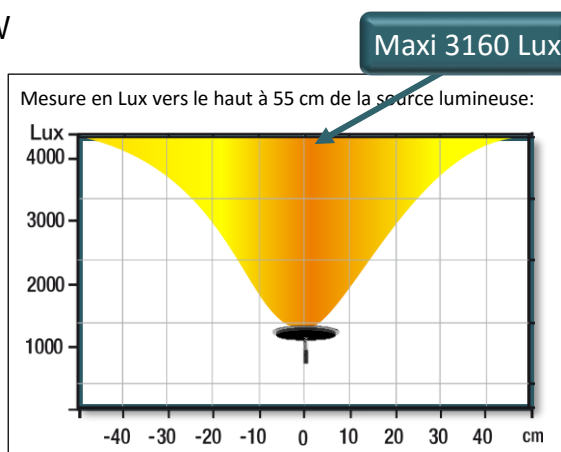

x 3

DIMENSIONS

INFORMATIONS TECHNIQUES

Interrupteur variateur tactile

Interrupteur variateur tactile sur le mât (à 130 cm du sol, accessibilité PMR).

Matériaux

- Acier, peinture époxy
- Verre

Source

Leds intégrées: module de 29 W

Mouvements

Vasque sur rotule : orientable

Transformateur

Débrochable sur le cordon
(max 33 W, 1 A)

| Référence | Coloris | Energie consommée KW/1000 h | Lm | Lm/W | Couleur de T° | IRC | Durée de vie Source | Garantie | Poids net | EAN code |
|-------------|---------|-----------------------------|-------|------|---------------|-----|---------------------|----------|-----------|---------------|
| 400 124 563 | Noir | 29 | 4 000 | 130 | 3000 K | 83 | 40 000 h | 2 ans | 8,7 kg | 3595560029556 |