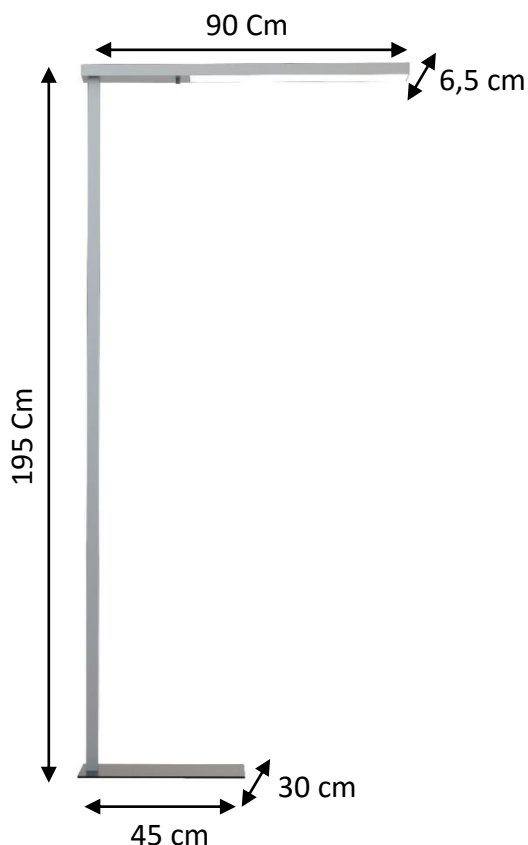

DIMENSIONS

INFORMATIONS TECHNIQUES

Interrupteur variateur

Interrupteur variateur sur le mât (à 120 cm du sol)
accessibilité PMR.

Matériaux

Socle et tête en acier, mât en aluminium recyclable,
peinture époxy.

Source

Leds intégrées: module de 50 W
*ne peuvent être changées

Répartition de l'éclairage

50% direct, 50% indirect.

Mesure en Lux vers le haut à 55 cm de la source lumineuse et vers le bas à 110 cm :

Maxi 320 Lux
Maxi 835 Lux