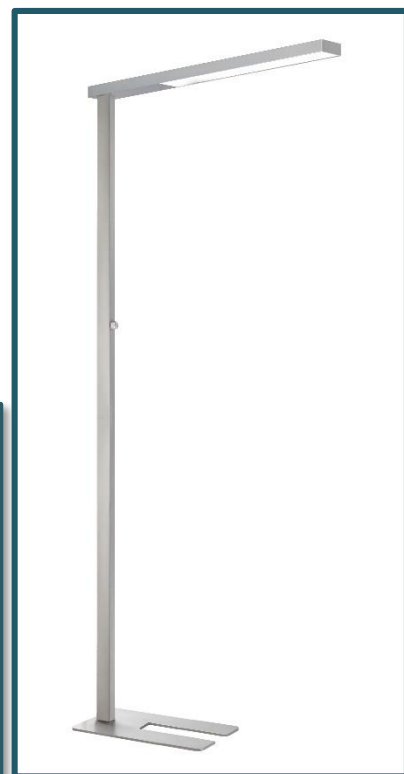

DIMENSIONS