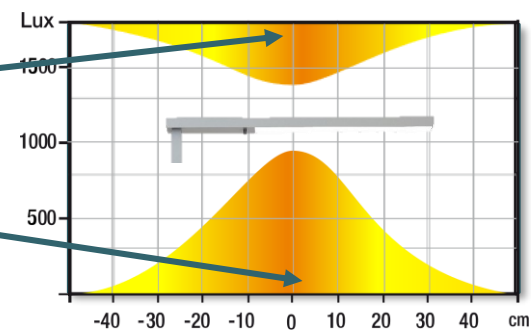

DIMENSIONS

INFORMATIONS TECHNIQUES

Interrupteur variateur

Interrupteur variateur sur le mât (à 120 cm du sol)
accessibilité PMR.

Matériaux

Socle et tête en acier, mât en aluminium recyclable,
peinture époxy.

Source

Leds intégrées: module de 50 W
*ne peuvent être changées

Répartition de l'éclairage

50% direct, 50% indirect.

Mesure en Lux vers le haut à 55 cm de la source lumineuse et vers le bas à 110 cm :

Maxi 320 Lux
Maxi 835 Lux