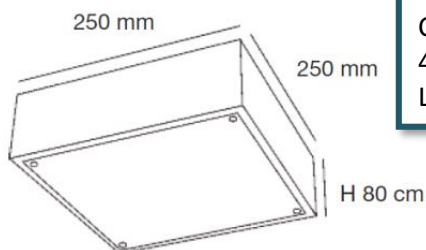

Montage ultra-simple. Carton aux dimensions optimisées et protégé.

*N'oubliez pas de commander votre ampoule led (réf 400 124 605) culot E27, 9 W 806 lm 2700 K durée de vie 30 000 h, rayon 200°.*

## DIMENSIONS