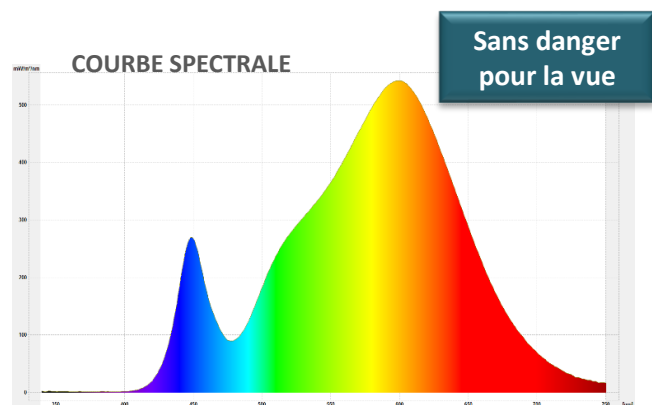

DIMENSIONS

INFORMATIONS TECHNIQUES

Interrupteur variateur tactile

Sur le socle: Variation de l'intensité lumineuse. Mémorisation de l'intensité.

Mouvements

Bras inclinable, tête orientable en tous sens.

Matériaux

Bras en aluminium

Base et tête en plastique

Source

Leds intégrées*: puissance nominale 8 W *ne peuvent être changées

Transformateur

Débrochable sur la base de la lampe

| Référence | Coloris | Energie consommée KW/1000 h | Lm | Lm/W | T° couleur | IRC | Durée de vie Source | Garantie | Poids Net | EAN code |
|-------------|------------|-----------------------------|-----|------|------------|-----|---------------------|----------|-----------|---------------|
| 400 095 777 | Gris métal | 8 | 800 | 100 | 3000 K | 81 | 50 000 h | 2 ans | 1,1 kg | 3595560026555 |