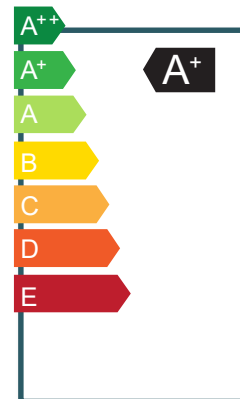

DIMENSIONS

INFORMATIONS TECHNIQUES

Interrupteur variateur tactile

Sur le socle: Variation de l'intensité lumineuse. Mémorisation de l'intensité.

Mouvements

Bras inclinable, tête orientable en tous sens.

Matériaux

Bras en aluminium

Base et tête en plastique

Source

Leds intégrées*: puissance nominale 8 W *ne peuvent être changées

Transformateur

Débrochable sur la base de la lampe

| Référence | Coloris | Energie consommée KW/1000 h | Lm | Lm/W | T° couleur | IRC | Durée de vie Source | Garantie | Poids Net | EAN code |
|-------------|------------|-----------------------------|-----|------|------------|-----|---------------------|----------|-----------|---------------|
| 400 095 777 | Gris métal | 8 | 800 | 100 | 3000 K | 81 | 50 000 h | 2 ans | 1,1 kg | 3595560026555 |