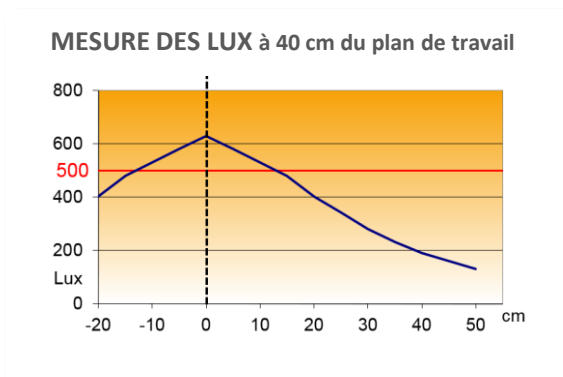

DIMENSIONS

INFORMATIONS TECHNIQUES

Interrupteur variateur tactile

Sur le socle: Variation de l'intensité lumineuse. Mémorisation de l'intensité.

Mouvements

Bras inclinable, tête orientable en tous sens.

Matériaux

Bras en aluminium

Base et tête en plastique

Source

Leds intégrées*: puissance nominale 8 W *ne peuvent être changées

Transformateur

Débrochable sur la base de la lampe

| Référence | Coloris | Energie consommée KW/1000 h | Lm | Lm/W | T° couleur | IRC | Durée de vie Source | Garantie | Poids Net | EAN code |
|-------------|------------|-----------------------------|-----|------|------------|-----|---------------------|----------|-----------|---------------|
| 400 095 777 | Gris métal | 8 | 800 | 100 | 3000 K | 81 | 50 000 h | 2 ans | 1,1 kg | 3595560026555 |