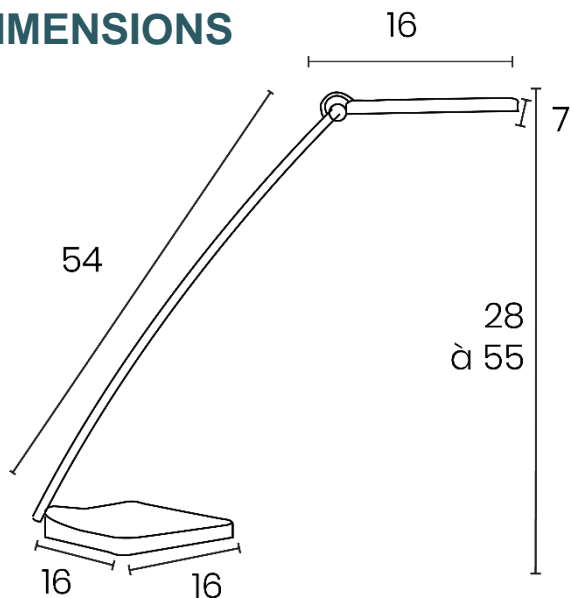

DESIGN

Sobre et harmonieuse

La forme de la tête carrée augmente la diffusion de l'éclairage sur la surface de travail. Elle peut parfaitement être intégrée sur n'importe quelle surface de bureau.

kos
lighting

DIMENSIONS

INFORMATIONS TECHNIQUES

Interrupteur variateur tactile

Sur le socle: Variation de l'intensité lumineuse. Mémorisation de l'intensité.

Mouvements

Bras inclinable, tête orientable en tous sens.

Matériaux

Bras en aluminium

Base et tête en plastique

Source

Leds intégrées*: puissance nominale 8 W *ne peuvent être changées

Transformateur

Débrochable sur la base de la lampe

| Référence | Coloris | Energie consommée KW/1000 h | Lm | Lm/W | T° couleur | IRC | Durée de vie Source | Garantie | Poids Net | EAN code |
|-------------|------------|-----------------------------|-----|------|------------|-----|---------------------|----------|-----------|---------------|
| 400 095 777 | Gris métal | 8 | 800 | 100 | 3000 K | 81 | 50 000 h | 2 ans | 1,1 kg | 3595560026555 |