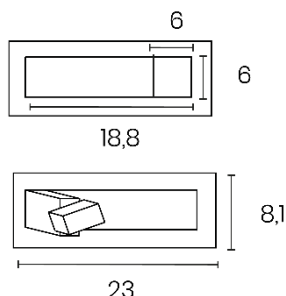

LISEUSE ENCASTRABLE

ECONOMIQUE

Liseuse originale et moderne, à intégrer dans une tête de lit. Ce luminaire est équipée d'une LED de 3W ayant une durée de vie de + de 30 000 heures. Température de couleur chaude, pour un éclairage doux et propice à la lecture. Très faible consommation.

CONCEPTION

Ouverture par un bouton situé sur le cadre de l'applique, déclenchant son allumage. Bras rotatif à 90° et sa tête pivotante à 350°, permettant à l'utilisateur d'orienter le flux lumineux à sa guise. Chaque applique est dotée de 4 ressorts larges pour faciliter le positionnement dans le support. Installation facile et rapide, grâce au domino fourni dans le kit.

DIMENSIONS

SOURCE

LED intégrées*:
puissance nominale 3 W

* Ne peuvent être changées
Domino fourni avec chaque produit

**Structure ALU
anti-chaueur**

Référence	Coloris	Energie consommée KW/1000 h	Lm	Lm/W	T° couleur	IRC	Durée de vie Source	Garantie	Poids Net	EAN code
400 014 954	Bronze foncé	3	240	100	3000 K	>80	30 000 h	2 ans	0,55 kg	3595560002108