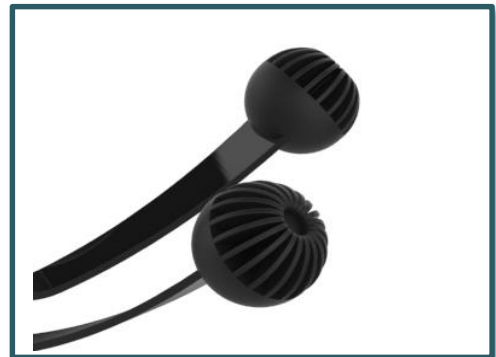

HAKEA

«HAKEA: un portemanteau grande capacité, idéal pour les open-spaces. »

◆ FONCTIONNEL

Grande capacité d'accueil

Le portemanteau HAKEA est équipé de 12 patères rondes. Sa tête tournante facilite l'accès aux vêtements même lorsqu'il est positionné dans l'angle d'un bureau. Une finition chrome préserve ce produit de la corrosion.

◆ DESIGN

Des vêtements protégés

Le nouveau design des patères en forme de lamelles demi-sphérique empêche les vêtements de glisser et assure un parfait maintien des manteaux. Hakéa est constitué d'un fût en acier chromé d'une hauteur totale de 176cm.

◆ LES + PRODUITS

Les indispensables

HAKEA est équipé d'un porte-parapluie et d'un grand égouttoir permettant de faire sécher simultanément 6 parapluies. Son socle lesté et doté de patins de protection assure la stabilité du portemanteau, quelle qu'en soit la charge.

MONTAGE RAPIDE EN 4 MINS

kos
lighting

DIMENSIONS

Le portemanteau est l'accessoire design indispensable aux espaces collectifs ou individuels.

Véhiculant des valeurs d'accueil et de partage, le portemanteau est un objet à la fois pratique, chaleureux et décoratif.