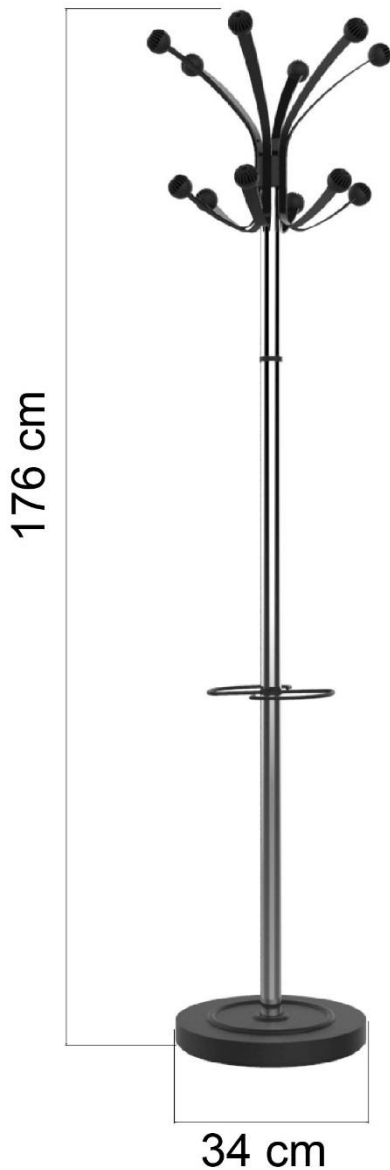

HAKEA

«HAKEA: un portemanteau grande capacité, idéal pour les open-spaces. »

◆ FONCTIONNEL

Grande capacité d'accueil

Le portemanteau HAKEA est équipé de 12 patères rondes. Sa tête tournante facilite l'accès aux vêtements même lorsqu'il est positionné dans l'angle d'un bureau. Une finition chrome préserve ce produit de la corrosion.

◆ DESIGN

Des vêtements protégés

Le nouveau design des patères en forme de lamelles demi-sphérique empêche les vêtements de glisser et assure un parfait maintien des manteaux. Hakéa est constitué d'un fût en acier chromé d'une hauteur totale de 176cm.

MONTAGE RAPIDE EN 4 MINS

kos
lighting

DIMENSIONS

Le portemanteau est l'accessoire design indispensable aux espaces collectifs ou individuels.

Véhiculant des valeurs d'accueil et de partage, le portemanteau est un objet à la fois pratique, chaleureux et décoratif.

INFORMATIONS TECHNIQUES

Matériaux

Fût: Acier chrome

Patères: élastomère souple

Support patères : acier avec peinture époxy

PP et égouttoir: acier avec peinture époxy

Référence	Coloris			Tête tournante	Egouttoir	Temps montage	Garantie	Poids net	EAN code
400 095 393	Chrome et noir	12	6	Oui	Oui	4 minutes	2 ans	8,80 kg	3595560025435