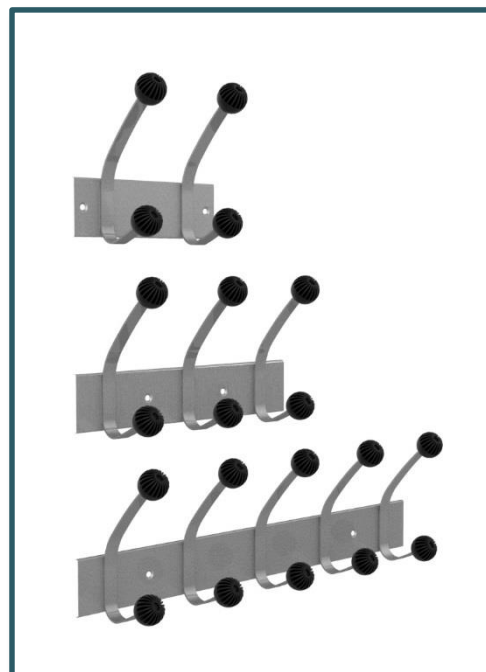

FONCTIONNELLE

Grande capacité de charge

Hakéa est une gamme de patères doubles déclinées en trois tailles différents (x2, x3 et x5 patères).

INFORMATIONS TECHNIQUES

Matériaux

Patères: plastique

Support patères : acier avec peinture époxy

Livré avec le kit de montage comprenant vis et chevilles.

Références	Coloris	Dimensions en cm	Nombre de patères	Charge maxi	Garantie	Poids Net	EAN code
400 095 645	Gris métal	H21 x L29	2	40 kg	2 ans	0,7 kg	3595560026241
400 095 646	Gris métal	H21 x L34,5	3	40 kg	2 ans	1,0 kg	3595560026258
400 095 647	Gris métal	H21 x L57,5	5	40 kg	2 ans	1,7 kg	3595560026265