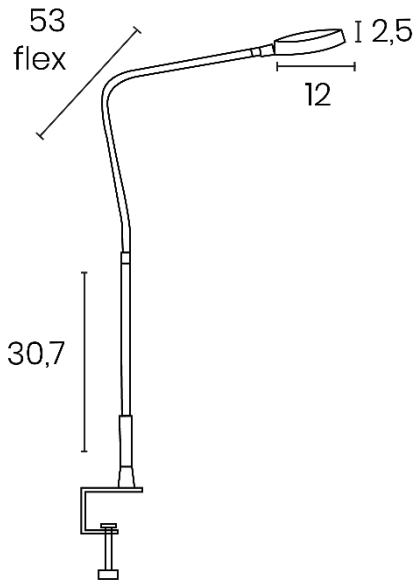

Elle se fixe sur le bureau sans prendre de place soit avec une pince, soit sur axe.

Et son très grand bras flexible : 85 cm + 53 cm de tube flexible permet à son utilisateur d'amener la lumière où il le souhaite.

*Un grand flexible de 53 cm*

x3

## DIMENSIONS