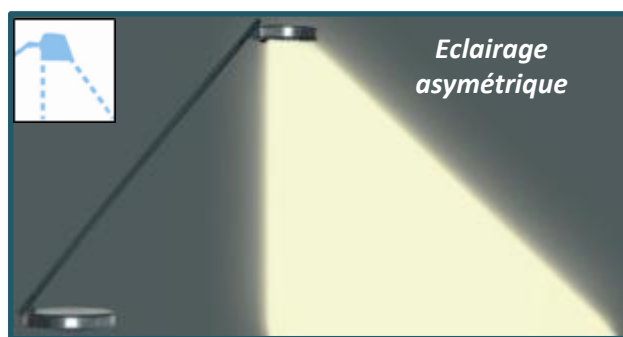

## PERFORMANTE

... et durable

Nouvelles LED pour la lampe Disc :

Très performantes : 590 lumens, efficacité lumineuse de 107 lm/W, pour une durée de vie de 40 ans.

Très peu énergivore, Disc permet d'économiser jusqu'à 80% sur la facture d'électricité et son impact environnemental est faible.

## DESIGN

Epuré et moderne

Très jolie ligne épurée, avec une belle symétrie entre la tête et le socle. Disc est faite pour tout type d'environnement : moderne ou classique.

## CONFORT VISUEL

Ergonomie et bien-être

La lampe Disc procure un éclairage optimal :

- + de 500 Lux sur le plan de travail
- Asymétrique : neutralise les éblouissements et limite les contrastes
- Une température de couleur dite « chaude » : 2900 K
- Un bon rendu des couleurs : IRC > 83