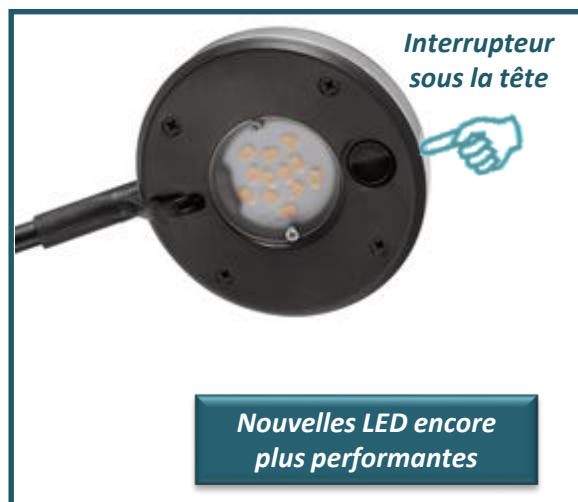

# DISC

«Disc diffuse un éclairage puissant, peu énergivore et de qualité». Convient à tout type de bureau.

## PERFORMANTE

... et durable

Nouvelles LED pour la lampe Disc :

Très performantes : 590 lumens, efficacité lumineuse de 107 lm/W, pour une durée de vie de 40 ans.

Très peu énergivore, Disc permet d'économiser jusqu'à 80% sur la facture d'électricité et son impact environnemental est faible.

## DESIGN

Epuré et moderne

Très jolie ligne épurée, avec une belle symétrie entre la tête et le socle. Disc est faite pour tout type d'environnement : moderne ou classique.

## CONFORT VISUEL

Ergonomie et bien-être

La lampe Disc procure un éclairage optimal :

- + de 500 Lux sur le plan de travail
- Asymétrique : neutralise les éblouissements et limite les contrastes
- Une température de couleur dite « chaude » : 2900 K
- Un bon rendu des couleurs : IRC > 83