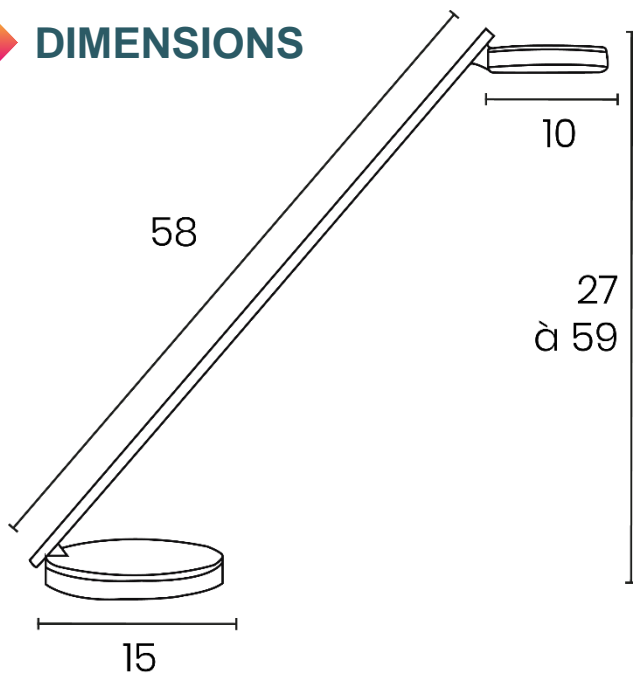

## CONFORT VISUEL

Ergonomie et bien-être

La lampe Disc procure un éclairage optimal :

- + de 500 Lux sur le plan de travail
- Asymétrique : neutralise les éblouissements et limite les contrastes
- Une température de couleur dite « chaude » : 2900 K
- Un bon rendu des couleurs : IRC > 83

## DIMENSIONS

590 Lumens