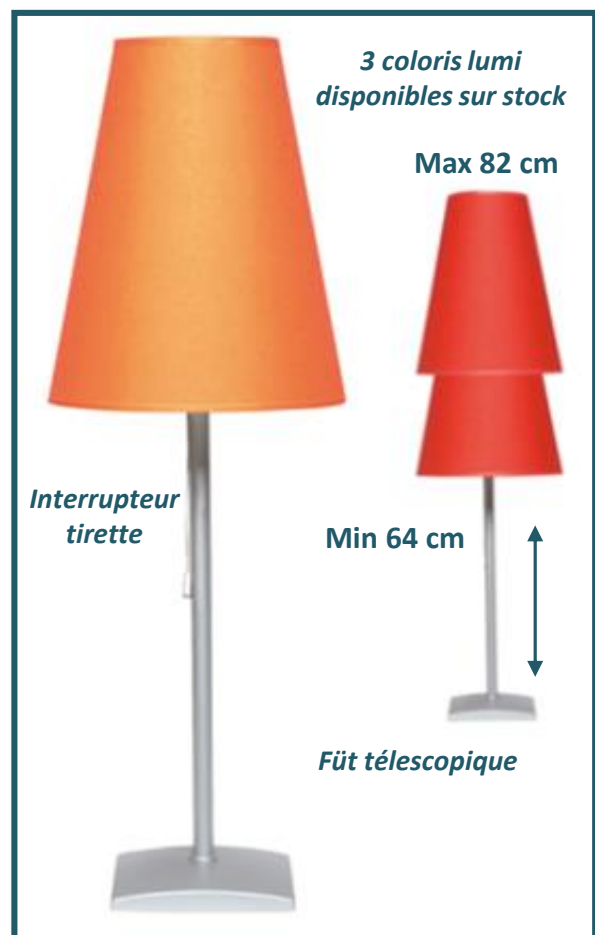

AMBIANCE LED

«AMBIANCE : lampe de table colorée, réglable en hauteur. Economique et déclinée en plusieurs couleurs tendances. Apportera une touche de gaieté dans les bureaux.»

ECLAIRAGE

Economique et performant

AMBIANCE est fournie avec une ampoule led de 9W et 806 lumens, culot E27. Très faible consommation électrique.

Durée de vie de la source : 20 000h.

Eclairage qualitatif et économique !

DESIGN

Un choix varié

La gamme AMBIANCE offrent un large choix de coloris des abat-jours :

- . 3 couleurs sur stock,
- . Possibilités de nombreuses autres couleurs avec un minimum de 10 unités pour un faible surcoût.

Leurs fûts télescopiques permettent de jouer sur la hauteur des luminaires.

Idéale pour égayer un hall d'accueil ou bureaux individuels.

LES + PRODUITS

Made in France

AMBIANCE est conçue et fabriquée dans nos ateliers français. Elle diffuse une très belle lumière à travers son abat-jour en Lumi.