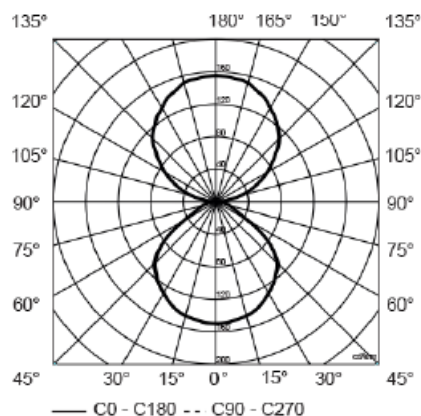

Référence	Élément	Coloris	lm	Conso W	Lm/W	T° couleur	IRC	Durée de vie Source	Garan-tie	Poids net	EAN code
400 085 725	Tête	Blanc, Cordon pourpre	11 700	95	123	4 000 K	>80	50 000 h	2 ans	17,0 kg	3595560013579
400 085 726	Mât										3595560013548
400 085 727	Socle										3595560013517